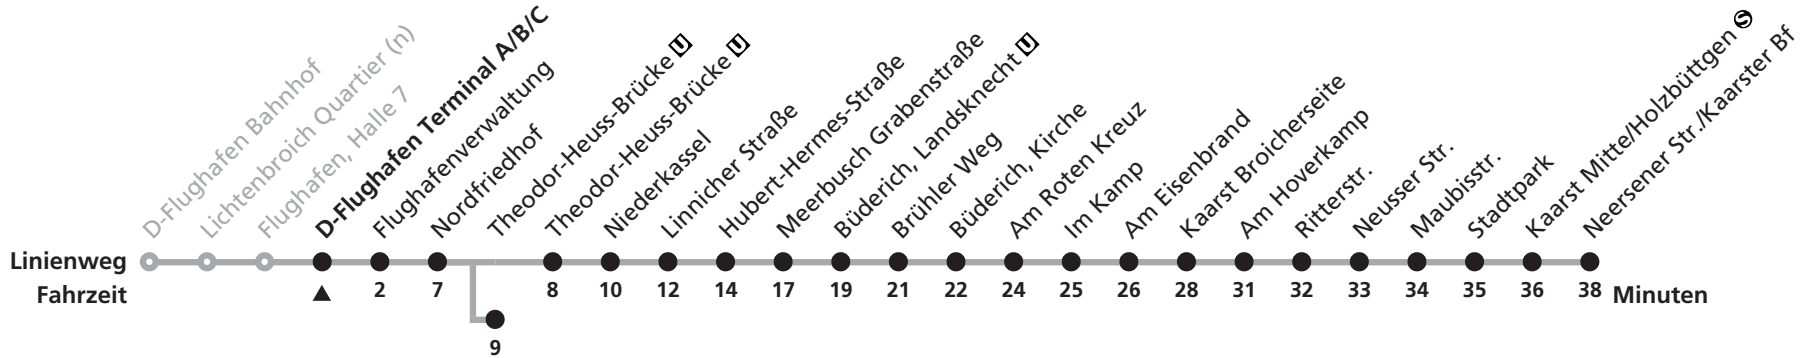

SB51

► Nordfriedhof ► Kaarst Neers. Str./Kaarster Bf

Gültig ab 08.01.2012

Uhr	Montag - Freitag	Samstag	Uhr
4			4
5			5
6	23 53		6
7	23 53		7
8	23		8
9	13 43a	03	9
10	13 43a	03	10
11	13 43a	03	11
12	13 43a	03	12
13	13 43a	03	13
14	13 43a	03	14
15	13 43	03	15
16	13 43	03	16
17	13 43		17
18	13 43		18
19			19
20			20
21			21
22			22
23			23
0			0

Hinweise
a bis D-Theodor-Heuss-Brücke U

Schlaue Nummer 01803. 50 40 30 (9 Cent/Minute aus dem deutschen Festnetz; Mobilfunk max. 42 Cent/Minute)
Am 24., 25., 26., 31. Dezember und am 1. Januar gilt ein Sonderfahrplan, den Sie in Rheinbahn-Fahrzeugen und -KundenCentern erhalten.